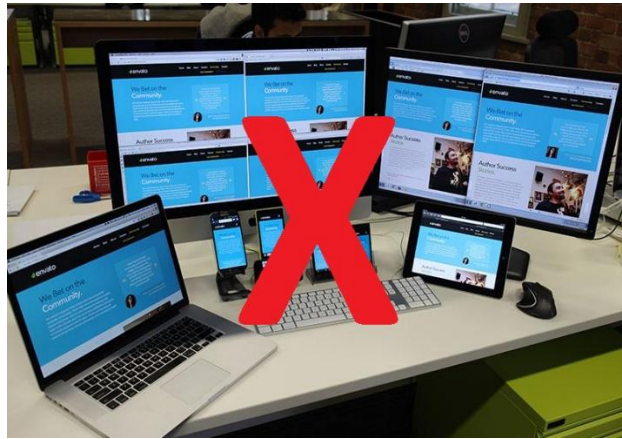

فقط از یک سیستم و یک صفحه مرورگر وارد سامانه شوید، در غیر اینصورت امتحان شما با اختلال مواجه خواهد شد.